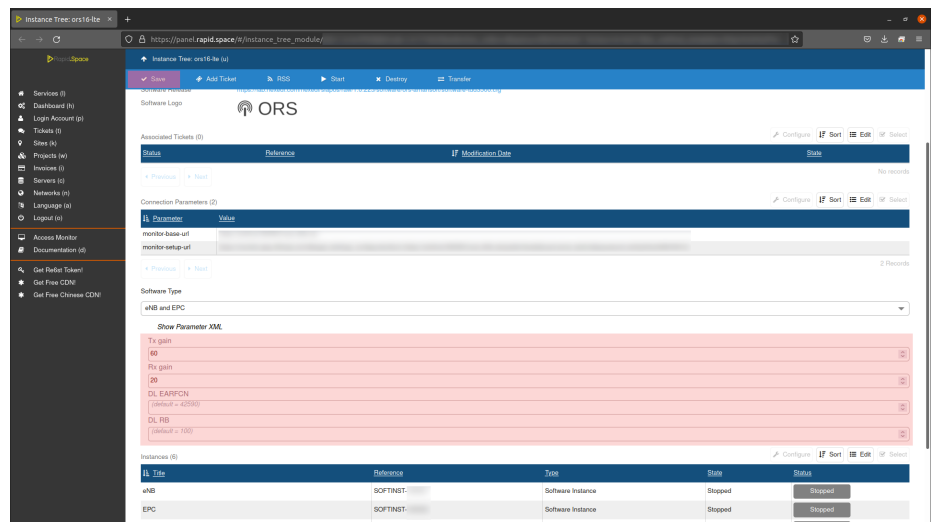

核心优势

- 运营/业务支持
- 综合平台
- 紧凑代码库
- 经过验证的可扩展性
- 零数据迁移
- 高可用性
- 实时升级
- 大数据人工智能
- 原生边缘计算
- 开源

应用场景：

vRAN 自动化

- 配置超1000台室内基带处理单元
- 开通边缘服务
- 收集运行数据
- 检测故障
- 监控性能
- 强制防篡改
- 优化射频（计划中）
- 端到端测试

Rapid.Space OSS/BSS

vRAN 生命周期自动化

Rapid.Space OSS/BSS 自动化管理并测试在公共或专用 4G/5G 网络中大量部署的 Rapid.Space BBU 和开放式射频基站 (ORS)。它是一个集运营管理和业务支持为一体的解决方案。其架构结合了紧凑、开源代码库的优势以及高可用性、可扩展性和实时升级的先进技术。所有功能都可以通过 REST API 或通过内置的 HTML5 渐进式网络应用程序 (PWA) 进行控制。

BBU 生命周期自动化

经过验证的可扩展性和安全性

Rapid.Space OSS/BSS 已被一级 vRAN 运营商采用。它的开发源自 ERP5，一款被应用与 SANEF 高速公路计费的开源 ERP，可同时处理 200 万订阅用户的账单。ERP5 还被空中客车国防航天应用于管理与德国航天局 (DLR) 合作运营的 TSXX 任务商业部门中复杂的、基于角色的访问权限定义。Rapid.Space OSS/BSS 已被采用来运营一个由法国政府管理的大数据云平台：Teralab。

运行管理

Rapid.Space OSS/BSS 可自动化室内基带处理单元的生命周期：系统设置和升级、回程网络、路由、软件设置和升级、vRAN 和边缘服务的配置、资源集群、资源共享、计费、服务编译、监控、自主修复、灾难恢复、室内基带处理单元日志的大数据处理、端到端测试、3GPP KPI 等。

业务管理

Rapid.Space OSS/BSS 可自动化移动射频网络的日常业务运营：电子商务网站、